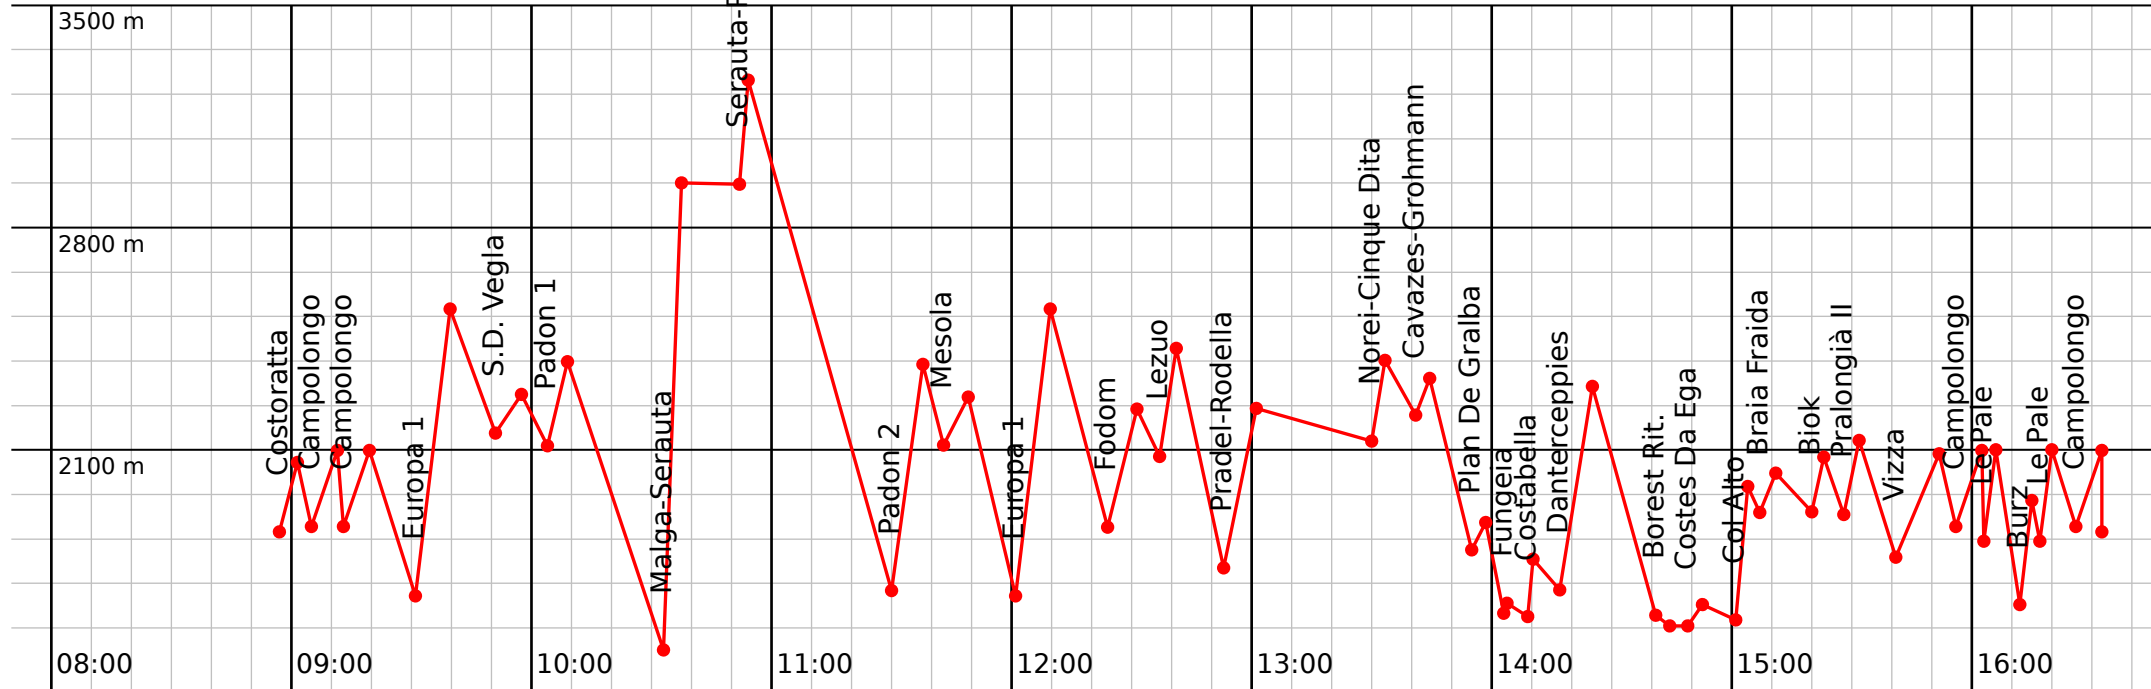

30.01.2012

**Höhenmeter
10757**

Start: 08:57 Ende: 16:32 (7:35)

Liftfahrten: 32

Abfahrtsstrecke: 51 km

Liftstrecke: 39 km

xDrive