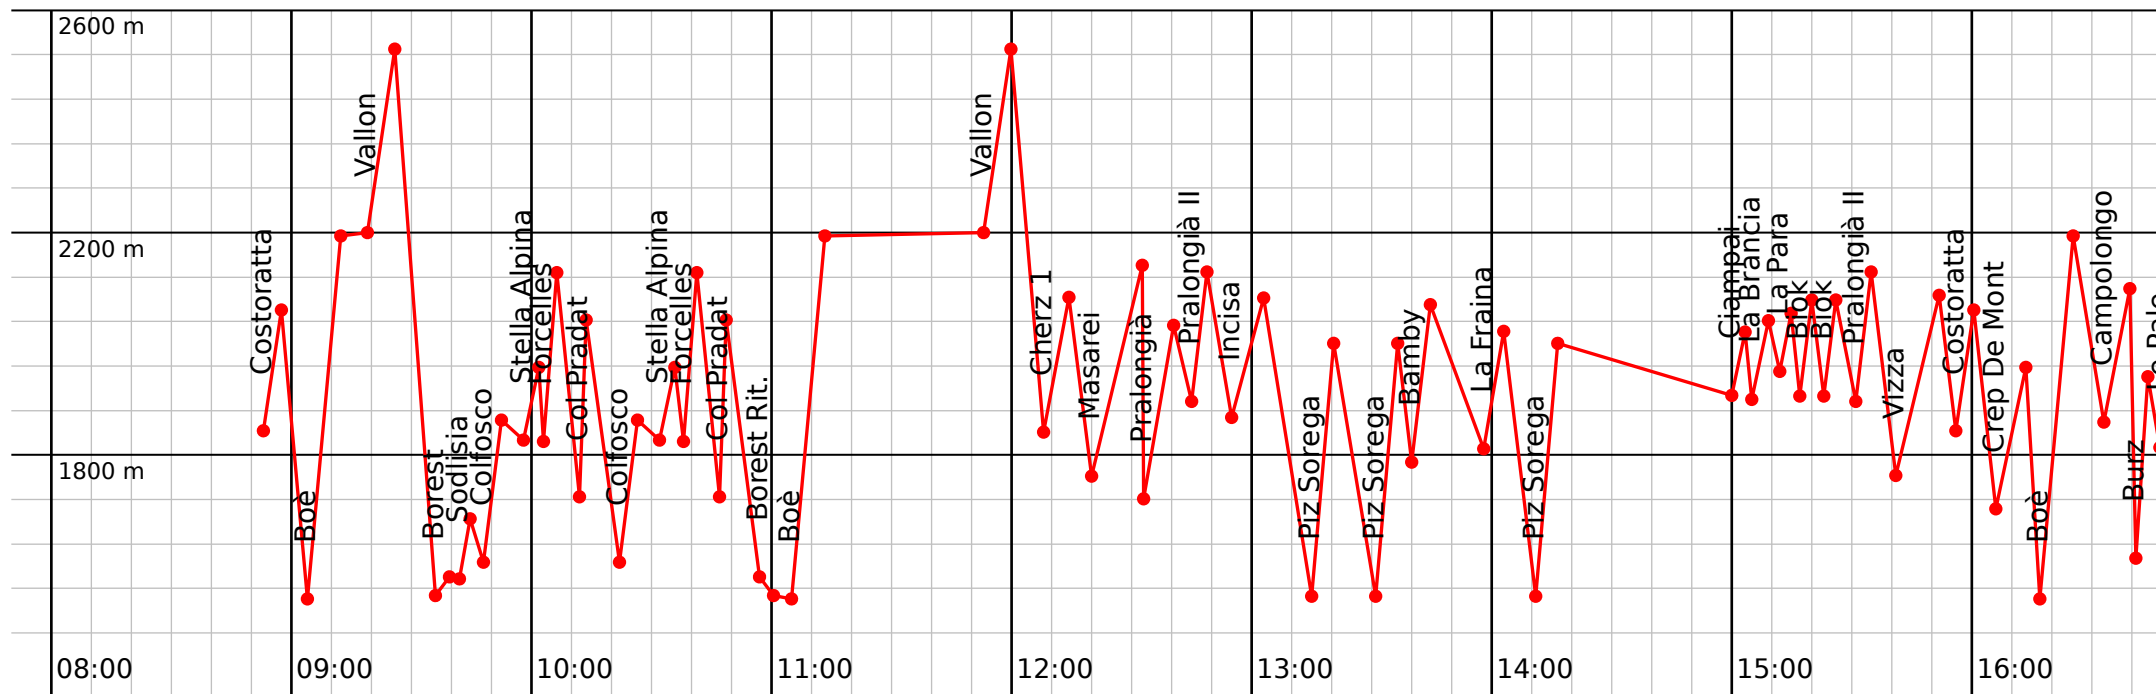

02.02.2012

**Höhenmeter  
10789**

Start: 08:53 Ende: 16:49 (7:56)

Liftfahrten: 39

Abfahrtsstrecke: 56 km

Liftstrecke: 43 km

**xDrive**