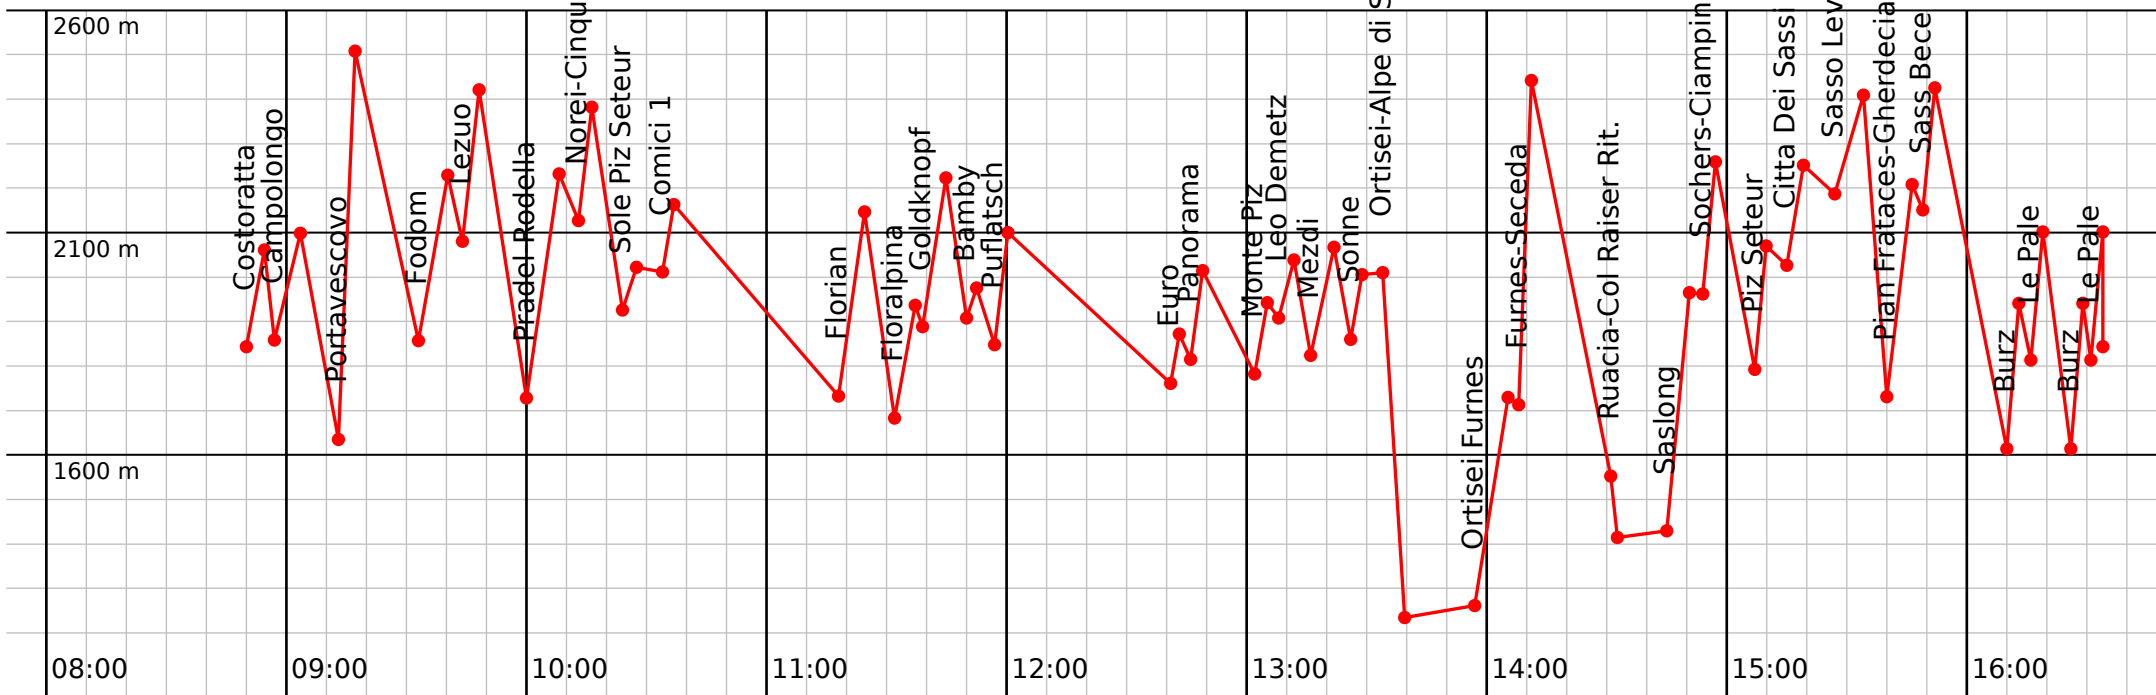

Bitte eingeben Sie Ihre Kartenummer:

03.02.2012

**Höhenmeter
9178**

Start: 08:50 Ende: 16:33 (7:43)

Litfahrten: 35
Abfahrtsstrecke: 55 km
Liftstrecke: 42 km

xDrive